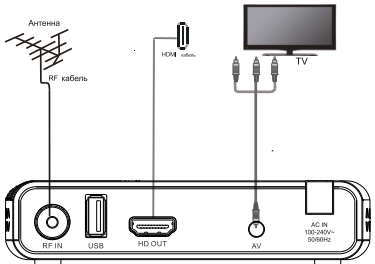

ПАНЕЛЬ

БАЗОВЕ ПОДКЛЮЧЕННЯ